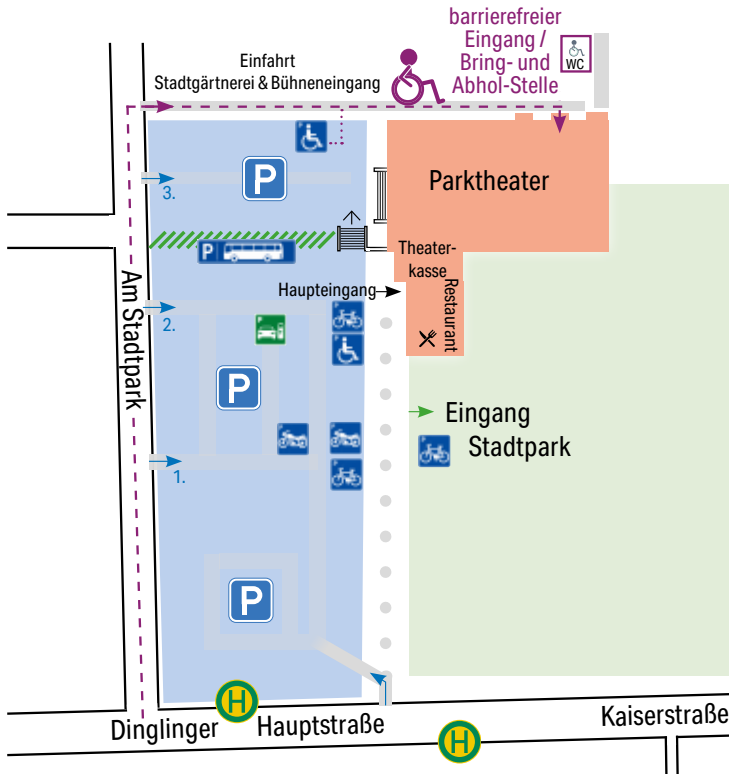

Wegbeschreibung für Menschen mit Mobilitätseinschränkung:

- Von der Kaiserstraße / Dinglinger Hauptstraße kommend in die Straße „Am Stadtpark“ abbiegen.

Variante A: Auf dem oberen Parkplatz (3.) auf dem gekennzeichneten Parkplatz für Menschen mit Behinderungen parken (EU-Parkausweis erforderlich).

Benutzen Sie die Gartentür (..) auf der linken Seite, biegen Sie danach nach rechts in Richtung Stadtgärtnerei ab (->). Nach ca. 40 m befindet sich der barrierefreie Saaleingang auf der rechten Seite.

Variante B: Biegen Sie rechts in die Einfahrt „Stadtgärtnerei & Bühneneingang“ (->) ein und fahren Sie bis zum hinteren Drittel des Gebäudes (Parktheater). Lassen Sie sich direkt vor den gekennzeichneten barrierefreien Eingang auf der Rückseite des Parktheaters fahren und dort absetzen. Nach dem Aussteigen ist das Fahrzeug auf einem zulässigen Parkplatz rund um das Parktheater abzustellen.

- Bitte benutzen Sie die Klingel am barrierefreien Eingang.

Hinweis für Begleitpersonen:

- Die Theaterkasse ist für Begleitpersonen über die Treppe und den Haupteingang zu erreichen (->).

Für weitere Fragen stehen Ihnen unsere Mitarbeiter:innen im KulTourBüro gerne zur Verfügung:

KULTOURBÜRO

Tickets & Touristik
Altes Rathaus, Kaiserstr. 1
77933 Lahr
Tel. 07821-950210
kultour@lahr.de
kultur.lahr.de

Öffnungszeiten:
Di-Fr, 10-16:30 Uhr
Sa, 10-13 Uhr