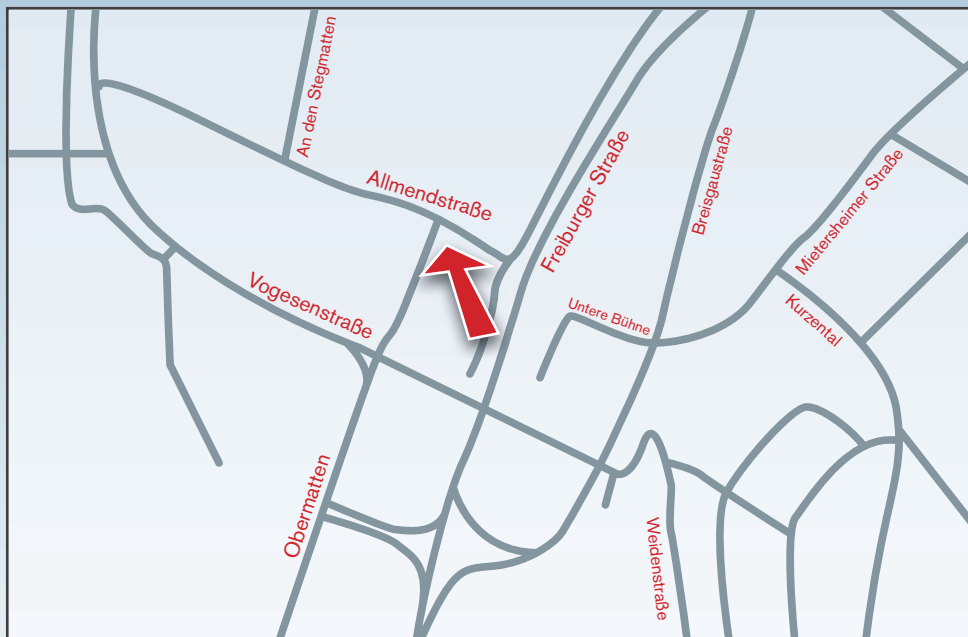

Anfahrtskizze

Öffnungszeiten

Montag – Freitag	17.00 Uhr – 21.00 Uhr
Samstag	15.00 Uhr – 23.00 Uhr
Sonntag	11.00 Uhr – 20.00 Uhr

Veranstalter

Vereinsgemeinschaft Mietersheim

Mietersheim on Ice 2012

in der **SIMONA Eco-Ice®** Arena
vom **6. bis 22.01.2012**

Eintritt frei!

SIMONA

Stadt Lahr 

Das Ausflugsziel im Januar – Schlittschuhspaß mit Umweltschutz

- * Eisbahn aus Kunststoff auf dem Sportgelände bei der GSV-Turnhalle
- * Platten aus Polyethylen der SIMONA AG leisten einen Beitrag zu Umweltschutz, Nachhaltigkeit und Energieeinsparung – Gleitfähigkeit kommt frisch gereinigtem Kunsteis sehr nahe.
- * Eismaschinen und Kühlanlagen werden nicht benötigt.
- * 20x10 Meter Lauffläche und zwei Bahnen für Eisstockschießen bieten ausreichend Platz für Eissport aller Art.
- * Gastronomie und Verkaufsstände
- * Außerhalb der Veranstaltungen besteht die Möglichkeit, die Eisbahnen sowie die Bahnen für das Eisstockschießen kostenfrei zu nutzen. Die Termine finden Sie jeweils in der lokalen Presse, das Anmeldeformular für die Turniere unter www.mietersheim-on-ice.de